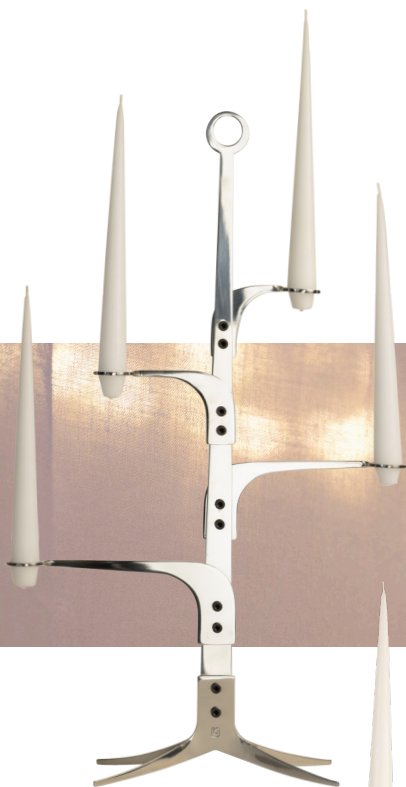

THE ORE
GLOW
COLLECTION

Sfeervol en Innovatief

The Ore Glow®

The Ore Glow® kandelaren serie bestaat uit drie formaten, 2-, 4- en 10-armige kandelaren.

Ronde vormen vermengd met een industriële look, elegant en robuust gaan naadloos samen.

The Ore Glow® 10-armig | 139cmH x 77cmB x 23cm diep | met waskaarsen euro 495,- incl btw en glans rvs 615,- incl. btw. Met LED kaarsen: euro 612,00,- incl btw | glans rvs met LED euro 780,-

THE ORE GLOW

Met waskaarsen euro 95,- incl btw | glans 133,- incl btw
Met LED kaarsen euro 300,- incl btw

The Ore Glow 2-armig
35,5cmH x 19cmB x 7cm

The Ore Glow®

6 kleuren - 3 oppervlak structuren
2 soorten kaarsen LED of echte kaarsen

THE ORE

GLOW

The Ore Glow®

THE ORE GLOW

Kaarsengloed

ester & erik kaarsen

Taper kaars, conisch

Kleur: pure white, kleurnummer 31