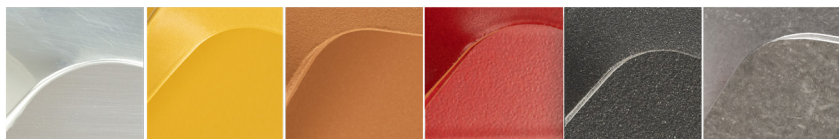

The Ore Glow® is er in 3 hoogwaardige oppervlakken: gecoat gekleurd, mat getrommeld rvs en het chique hoogglans handgepolijste roestvrijstaal.

De coating kleuren zijn: sunnygold, terra/brandbruin, rood en antraciet.

Met waskaarsen euro 95,- incl btw | glans 133,- incl btw
Met LED kaarsen euro 300,- incl btw

The Ore Glow 2-armig
35,5cmH x 19cmB x 7cm

The Ore Glow®

6 kleuren - 3 oppervlak structuren
2 soorten kaarsen LED of echte kaarsen