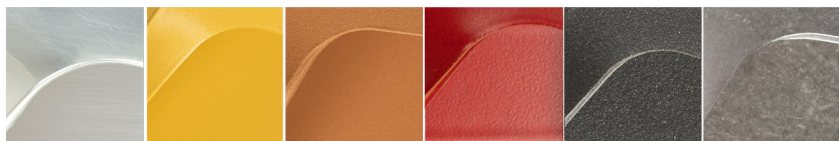

The Ore Glow® is er in 3 hoogwaardige oppervlakken: gecoat gekleurd, mat getrommeld rvs en het chique hoogglans handgepolijste roestvrijstaal.

De coating kleuren zijn: sunnygold, terra/brandbruin, rood en antraciet.

Met waskaarsen euro 95,- incl btw | glans 133,- incl btw
Met LED kaarsen euro 300,- incl btw

The Ore Glow 2-armig
35,5cmH x 19cmB x 7cm

The Ore Glow®

6 kleuren - 3 oppervlak structuren
2 soorten kaarsen LED of echte kaarsen

THE ORE

GLOW

The Ore Glow®

THE ORE GLOW

Kaarsengloed

ester & erik kaarsen

Taper kaars, conisch

Kleur: pure white, kleurnummer 31